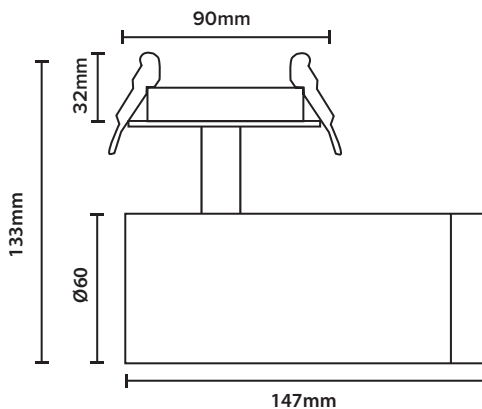

SCOPE Innfelt

**Tekniske data.**

Lyskilde:	LED
Systemeffekt:	12W
Fargetemperatur:	2700K
CRI:	> 90
Lumen:	650lm
MacAdam:	< 3 SCDM
Driftspenning:	220-240V
Frekvens:	50-60 Hz
Beskyttelsesglass:	Linse og honeycomb raster
Beskyttelsesgrad:	IP20
Spredning:	36°
Adapter:	Unipro 3-T
Farger:	Hvit sandblåst / Sort sandblåst
Kjøle metode:	Passiv
Dimbar:	Triac
Levetid:	L70 50.000 timer
Garanti:	5 år

Leveres med Honeycomb raster

**Vare nr**

1723-1292736REC-W

1723-1292736REC-B

Farge

Hvit

Sort