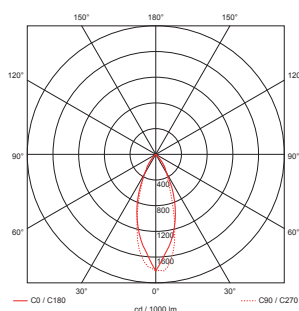

Leveres med Honeycomb raster